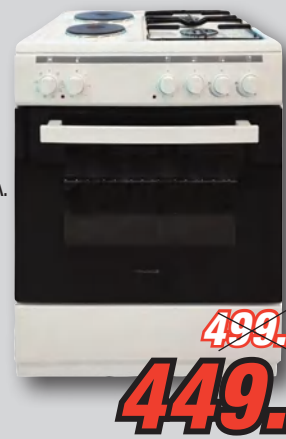

ГОТВАРСКА ПЕЧКА
Snaige SNG-68R-85

2 газови и 2 ел. котлона. (1 бързонагряващ). Електронно запалване. Газ контрол. Енергиен клас А. Мултифункционална фурна. 8 функции на фурната. Инфрочервен нагревател. Вентилатор. Обем на фурната 65 литра. 1 скара, 1 плитка тави. Размери (В/Ш/Д): 85 x 60 x 60 см.