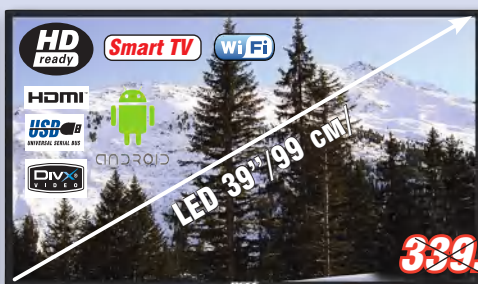

ТЕЛЕВИЗОР
BESS BS-39DLHD SMART

~~339.~~
289.

39"(99 см) LED дисплей. Резолюция 1366 x 768 HD Ready. Цифрови тунери: DVB-T/T2/-C/S2. Съотношение на екрана 16:9. Яркост 220 cd/m2. Аудио мощност 2 говорителя x 8W. SMART TV Android 9.0, Вградена Wi-Fi. Свързване: VGA, PC AUDIO вход, Аудио вход (ляв/десен) x 2 (1x RCA, 1x MINI). Видео вход x 2 (1x RCA, 1x MINI), YPbPr вход (MINI), RJ45 вход. Вход за слушалки, Коаксиален изход. Цвят Черен.